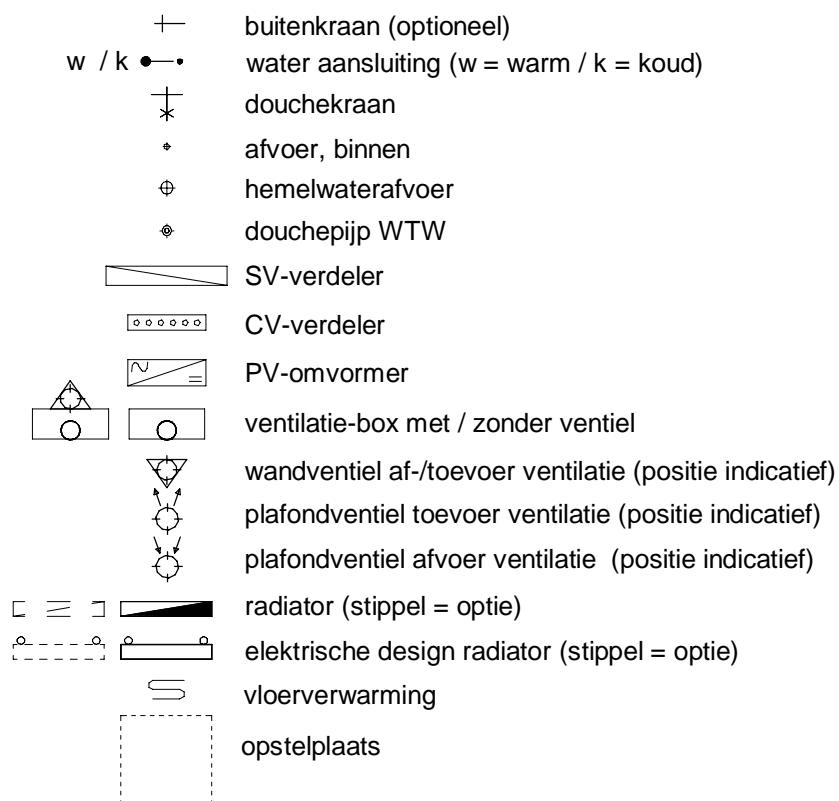

Deze tekening betreft een presentatietekening waaraan geen rechten kunnen worden ontleend

RENVOOI:

Algemeen

Installatie(s)

Elektra & verlichting

Afkortingen installaties

afz	afzuigkap
bl	boiler
ca	centraal aardpunt
cai	kabel aansluiting
cm/mag	(combi)magnetron
co2	co2 sensor
cv	centrale verwarming
data	data aansluiting
dr	droger
er	elektrische radiator
k	koken
ka	koffiezetapparaat
kk	koelkast
LL	loze leiding
mv	mechanische ventilatie
MK	meterkast
pv	omvormer of pv-paneel
oven	oven
per	aansluiting voor elektrische kooktoestellen
rm	rookmelder
sp	spuwer
sv	stadsverwarming
th	thermostaat
vr	vriezer
vv	verdeler vloerverwarming
vw	vaatwasser
wd	wasdroger
wm	wasmachine
wp	warmtepomp
wtw	warmteterugwinunit
zw	zonwering

Deze tekening betreft een presentatietekening waaraan geen rechten kunnen worden ontleend

Oranjestraat

Willem Beukelszoonstraat

BNR: 06 BNR: 07 BNR: 08

BNR: 01 BNR: 02 BNR: 03 BNR: 04 BNR: 05

- RENVOOI**
- Plangrens
 - Entree / Hoofdentree
 - Kadastrale grens
 - Haag
 - Tuindeur
 - Parkeerplaats
 - Brandkraan