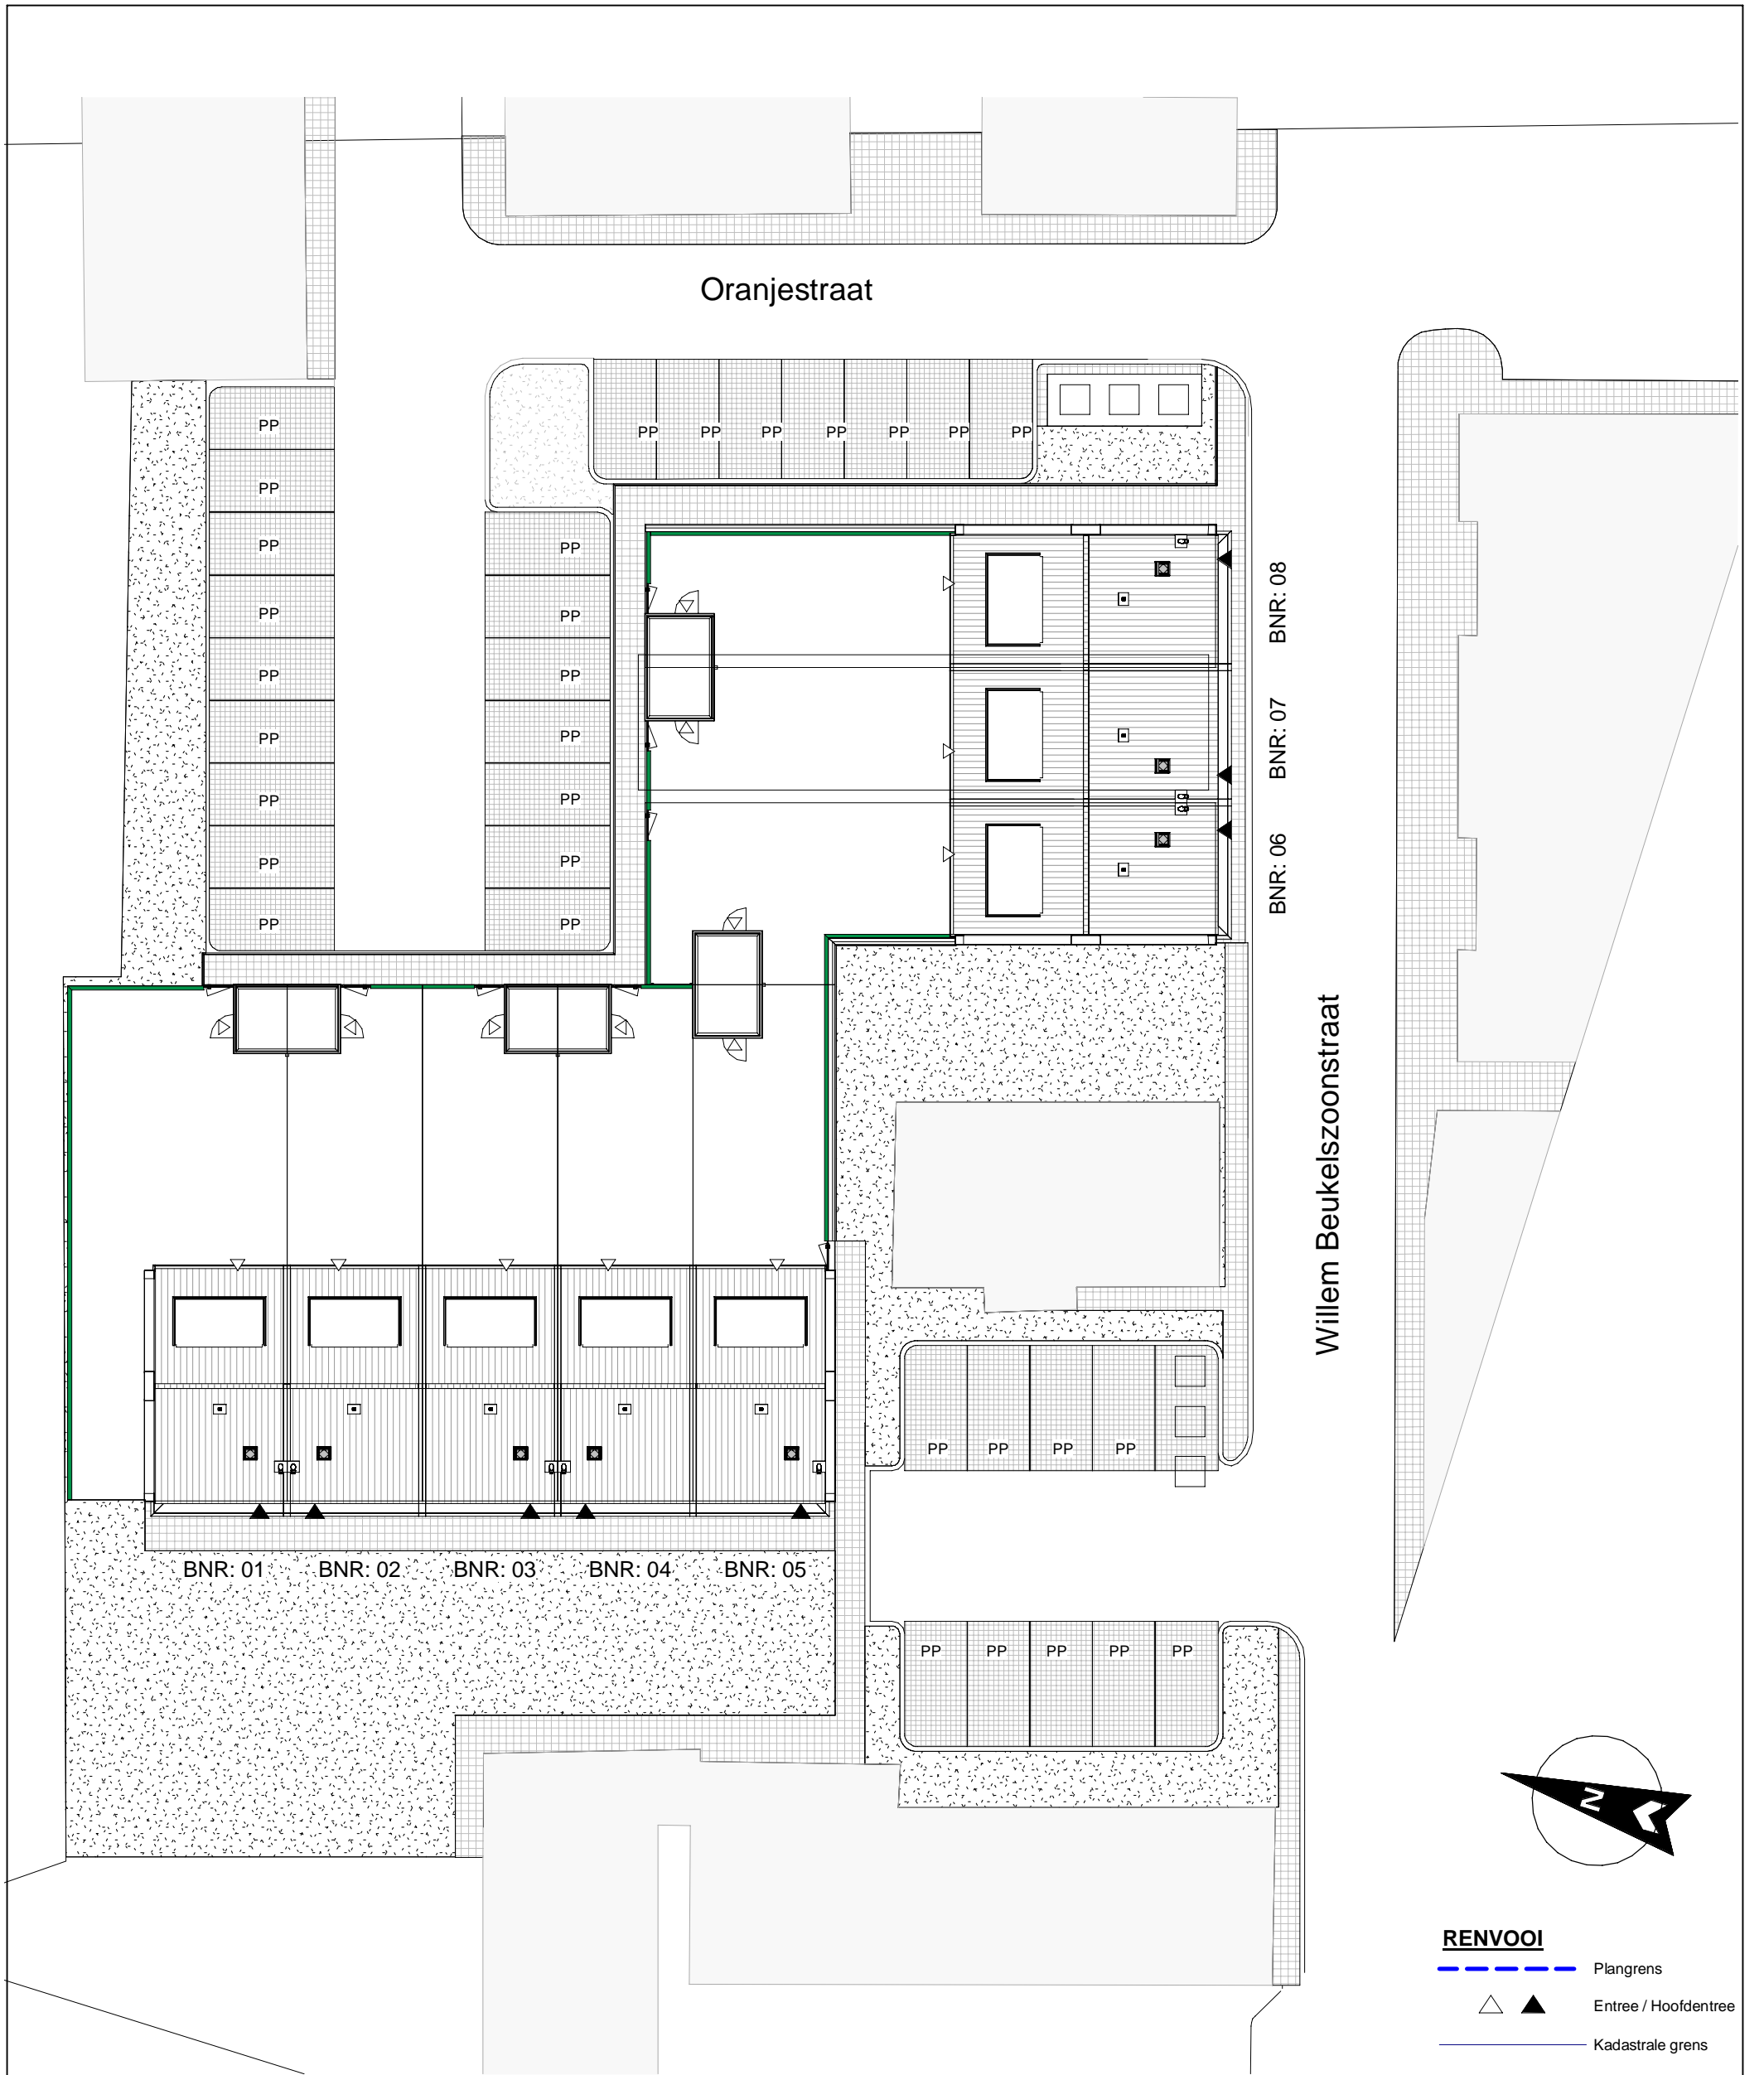

Deze tekening betreft een presentatietekening waaraan geen rechten kunnen worden ontleend

RENVOOI:

Algemeen

Installatie(s)

Elektra & verlichting

Afkortingen installaties

afz	afzuigkap
bl	boiler
ca	centraal aardpunt
cai	kabel aansluiting
cm/mag	(combi)magnetron
co2	co2 sensor
cv	centrale verwarming
data	data aansluiting
dr	droger
er	elektrische radiator
k	koken
ka	koffiezetapparaat
kk	koelkast
LL	loze leiding
mv	mechanische ventilatie
MK	meterkast
pv	omvormer of pv-paneel
oven	oven
per	aansluiting voor elektrische kooktoestellen
rm	rookmelder
sp	spuwer
sv	stadsverwarming
th	thermostaat
vr	vriezer
vv	verdeler vloerverwarming
vw	vaatwasser
wd	wasdroger
wm	wasmachine
wp	warmtepomp
wtw	warmteterugwinunit
zw	zonwering

Deze tekening betreft een presentatietekening waaraan geen rechten kunnen worden ontleend

Oranjestraat

Willem Beukelszoonstraat

BNR: 06 BNR: 07 BNR: 08

BNR: 01 BNR: 02 BNR: 03 BNR: 04 BNR: 05

- RENVOOI**
- Plangrens
 - Entree / Hoofdentree
 - Kadastrale grens
 - Haag
 - Tuindeur
 - Parkeerplaats
 - Brandkraan

Plattegrond

Deze tekening betreft een presentatietekening waaraan geen rechten kunnen worden ontleend

Vorgevel

Achtergevel

Deze tekening betreft een presentatietekening waaraan geen rechten kunnen worden ontleend