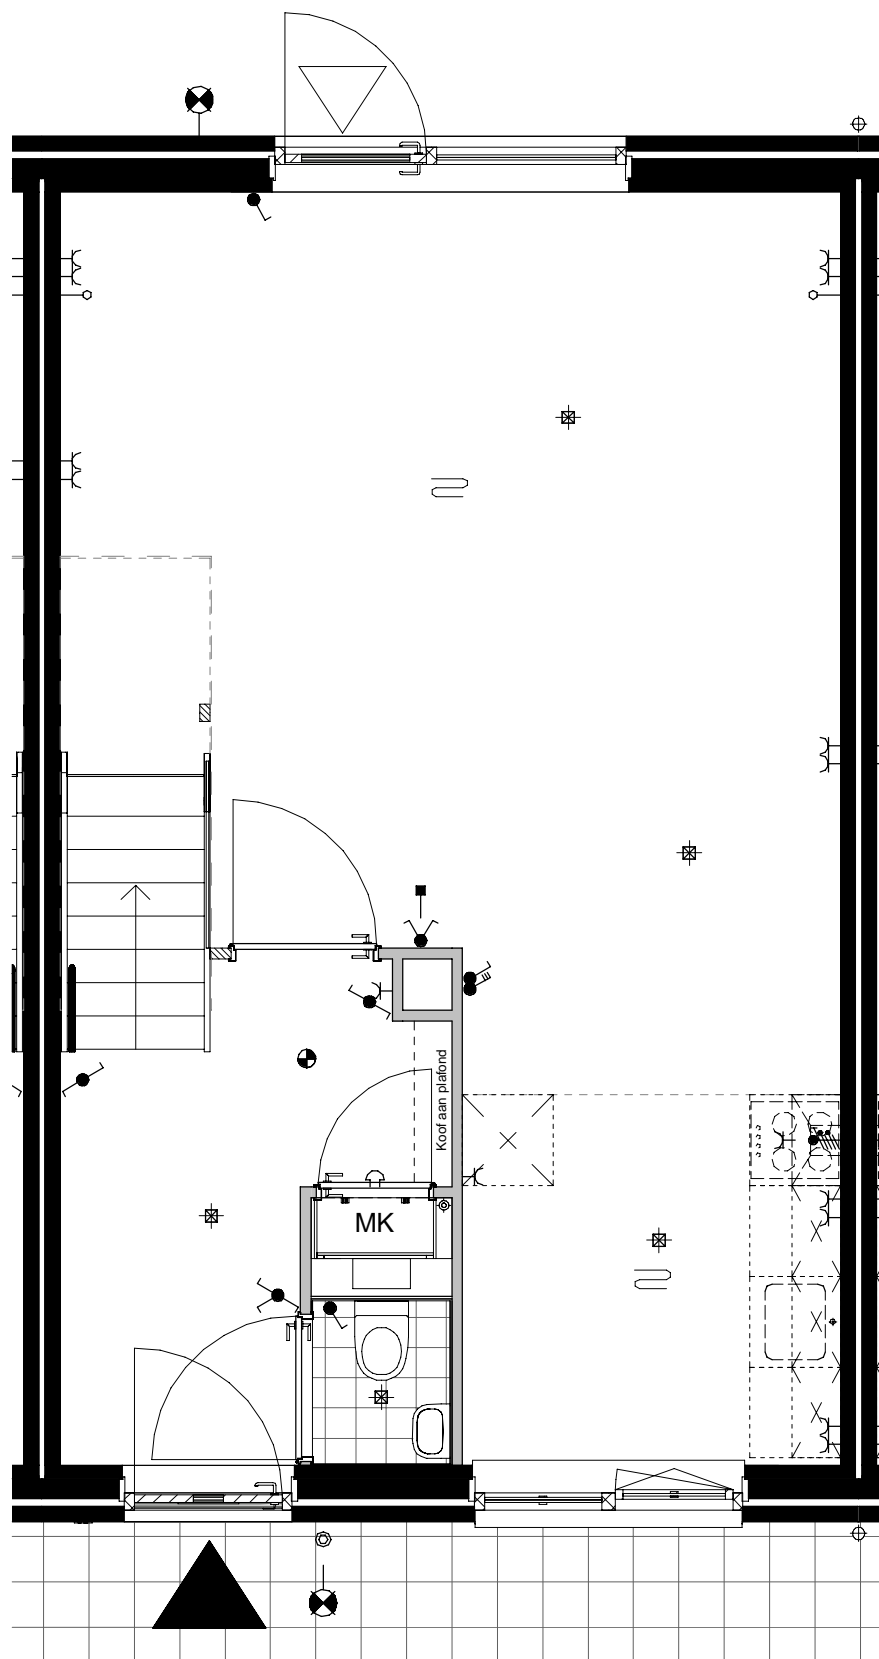

Deze tekening betreft een presentatietekening waaraan geen rechten kunnen worden ontleend

RENVOOI:

Algemeen

Installatie(s)

Elektra & verlichting

Afkortingen installaties

afz	afzuigkap
bl	boiler
ca	centraal aardpunt
cai	kabel aansluiting
cm/mag	(combi)magnetron
co2	co2 sensor
cv	centrale verwarming
data	data aansluiting
dr	droger
er	elektrische radiator
k	koken
ka	koffiezetapparaat
kk	koelkast
LL	loze leiding
mv	mechanische ventilatie
MK	meterkast
pv	omvormer of pv-paneel
oven	oven
per	aansluiting voor elektrische kooktoestellen
rm	rookmelder
sp	spuwer
sv	stadsverwarming
th	thermostaat
vr	vriezer
vv	verdeler vloerverwarming
vw	vaatwasser
wd	wasdroger
wm	wasmachine
wp	warmtepomp
wtw	warmteterugwinunit
zw	zonwering

Deze tekening betreft een presentatietekening waaraan geen rechten kunnen worden ontleend

Oranjestraat

Willem Beukelszoonstraat

BNR: 06 BNR: 07 BNR: 08

BNR: 01 BNR: 02 BNR: 03 BNR: 04 BNR: 05

- RENVOOI**
- Plangrens
 - Entree / Hoofdentree
 - Kadastrale grens
 - Haag
 - Tuindeur
 - Parkeerplaats
 - Brandkraan